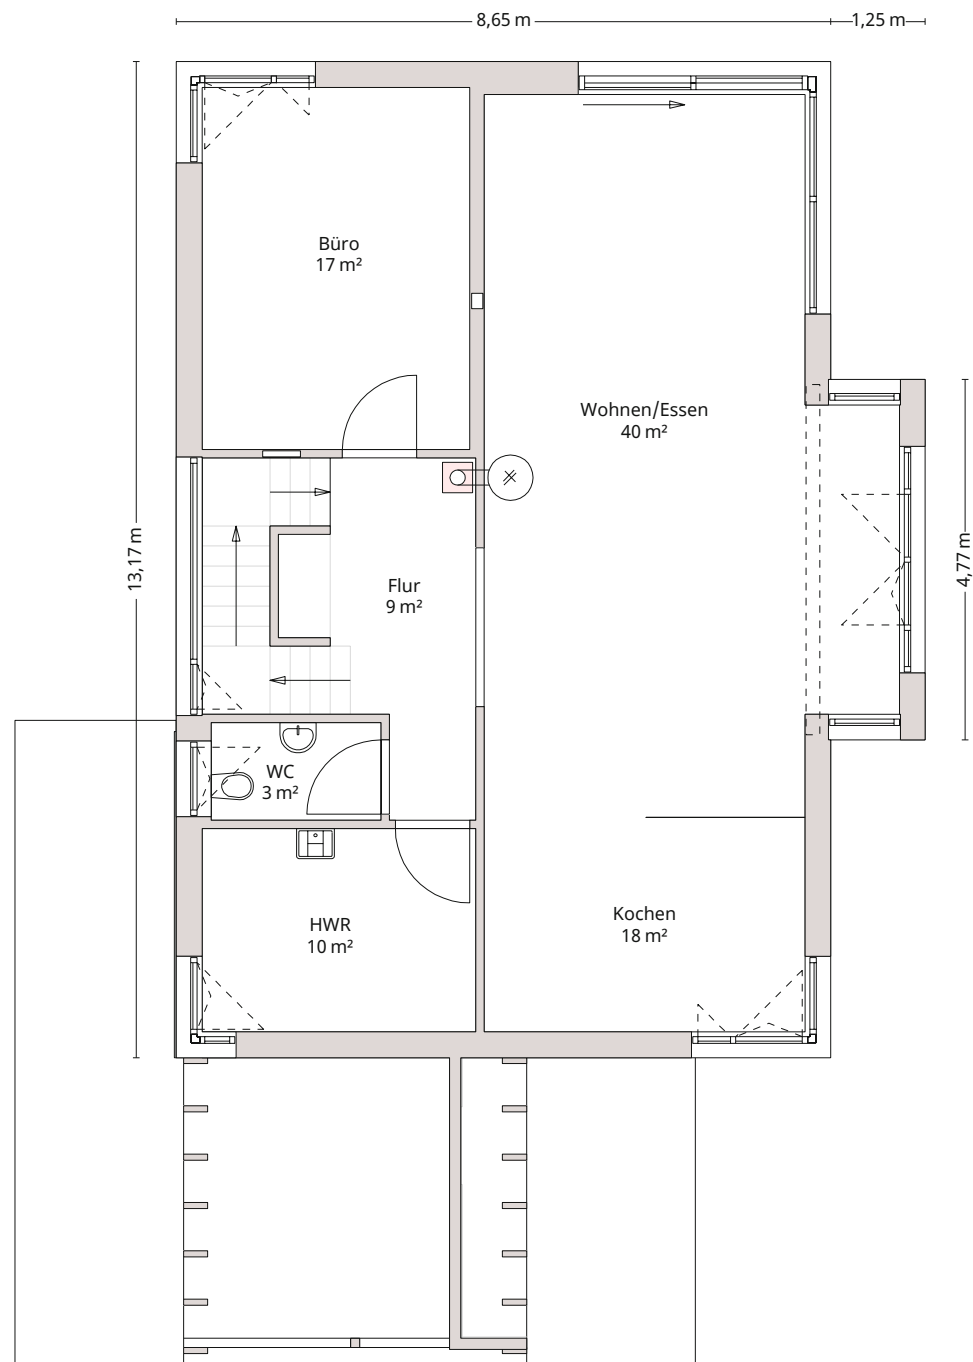

ERDGESCHOSS 97 m²

Maßstab 1:100 | Raumhöhe: 2,68 m

INNENSEITEN

DACHGESCHOSS 96 m²

Maßstab 1:100 | Raumhöhe: 2,68 m

Röver
D193

Designhaus