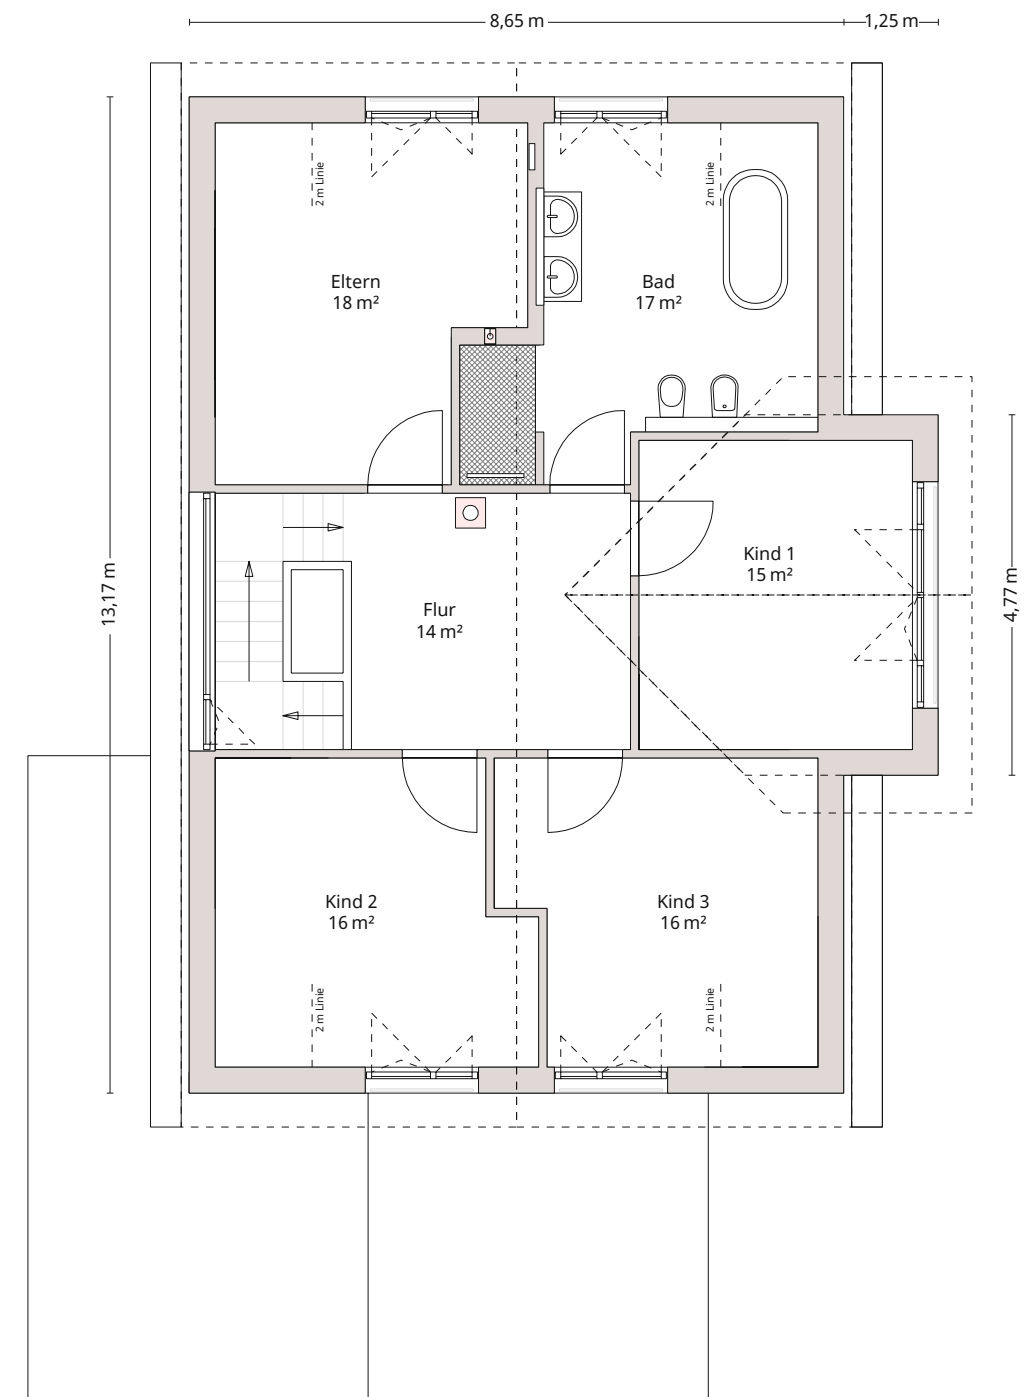

ERDGESCHOSS 97 m²

Maßstab 1:100 | Raumhöhe: 2,68 m

INNENSEITEN

DACHGESCHOSS 96 m²

Maßstab 1:100 | Raumhöhe: 2,68 m

Röver
D193

Designhaus