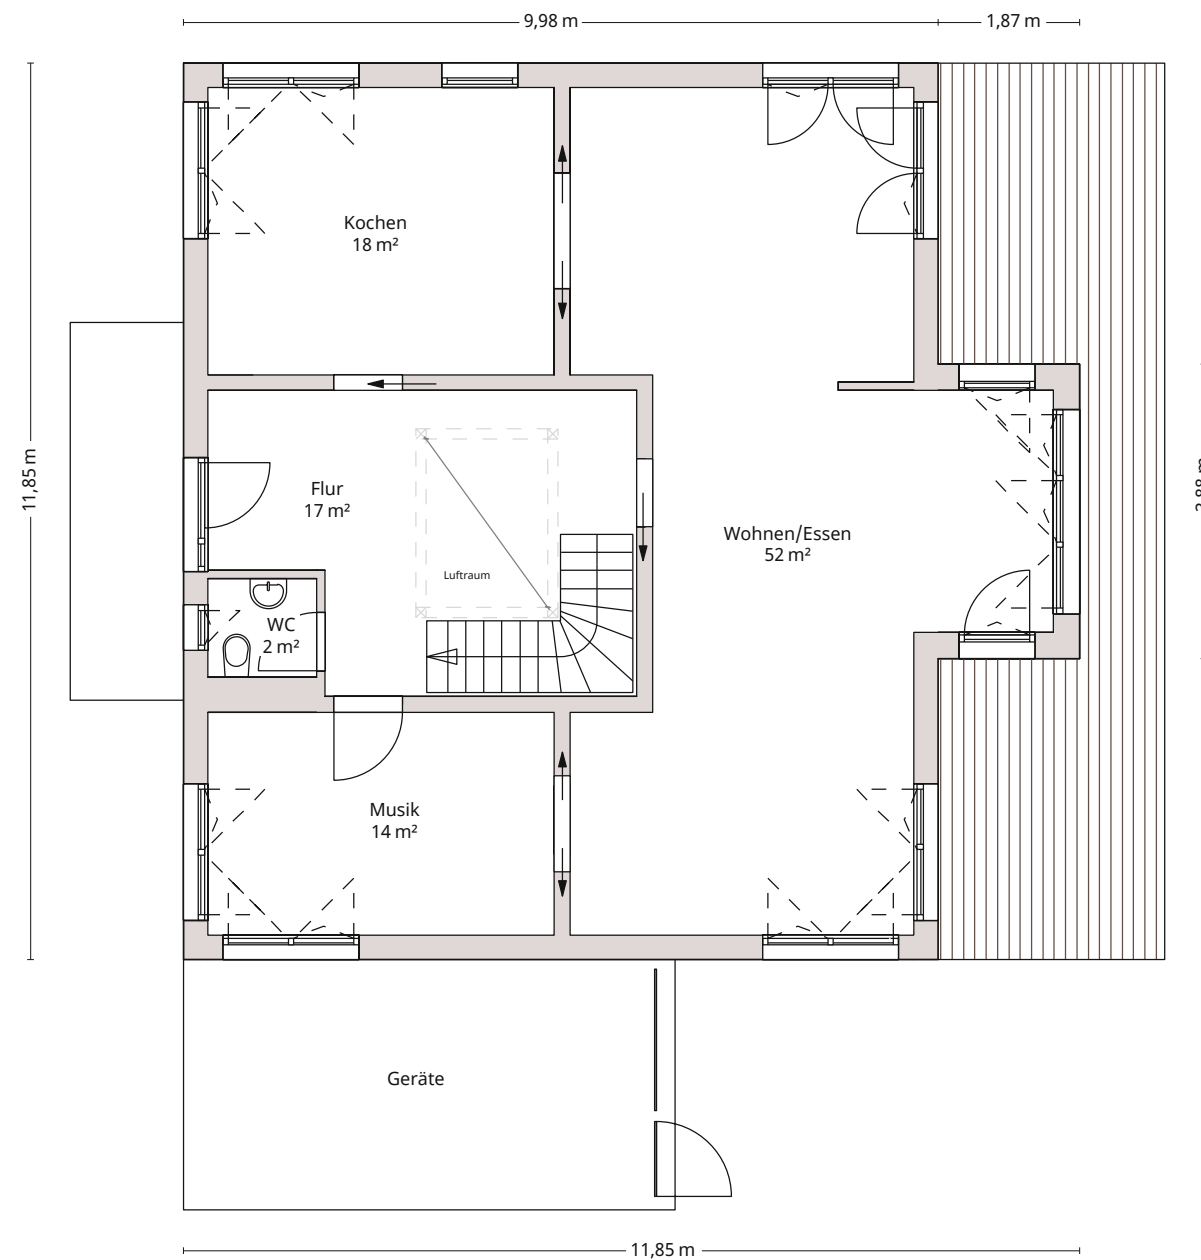

ERDGESCHOSS 103 m²

Maßstab 1:100 | Raumhöhe: 2,60 m

OBERGESCHOSS 93 m²

Maßstab 1:100 | Raumhöhe: 2,60 m