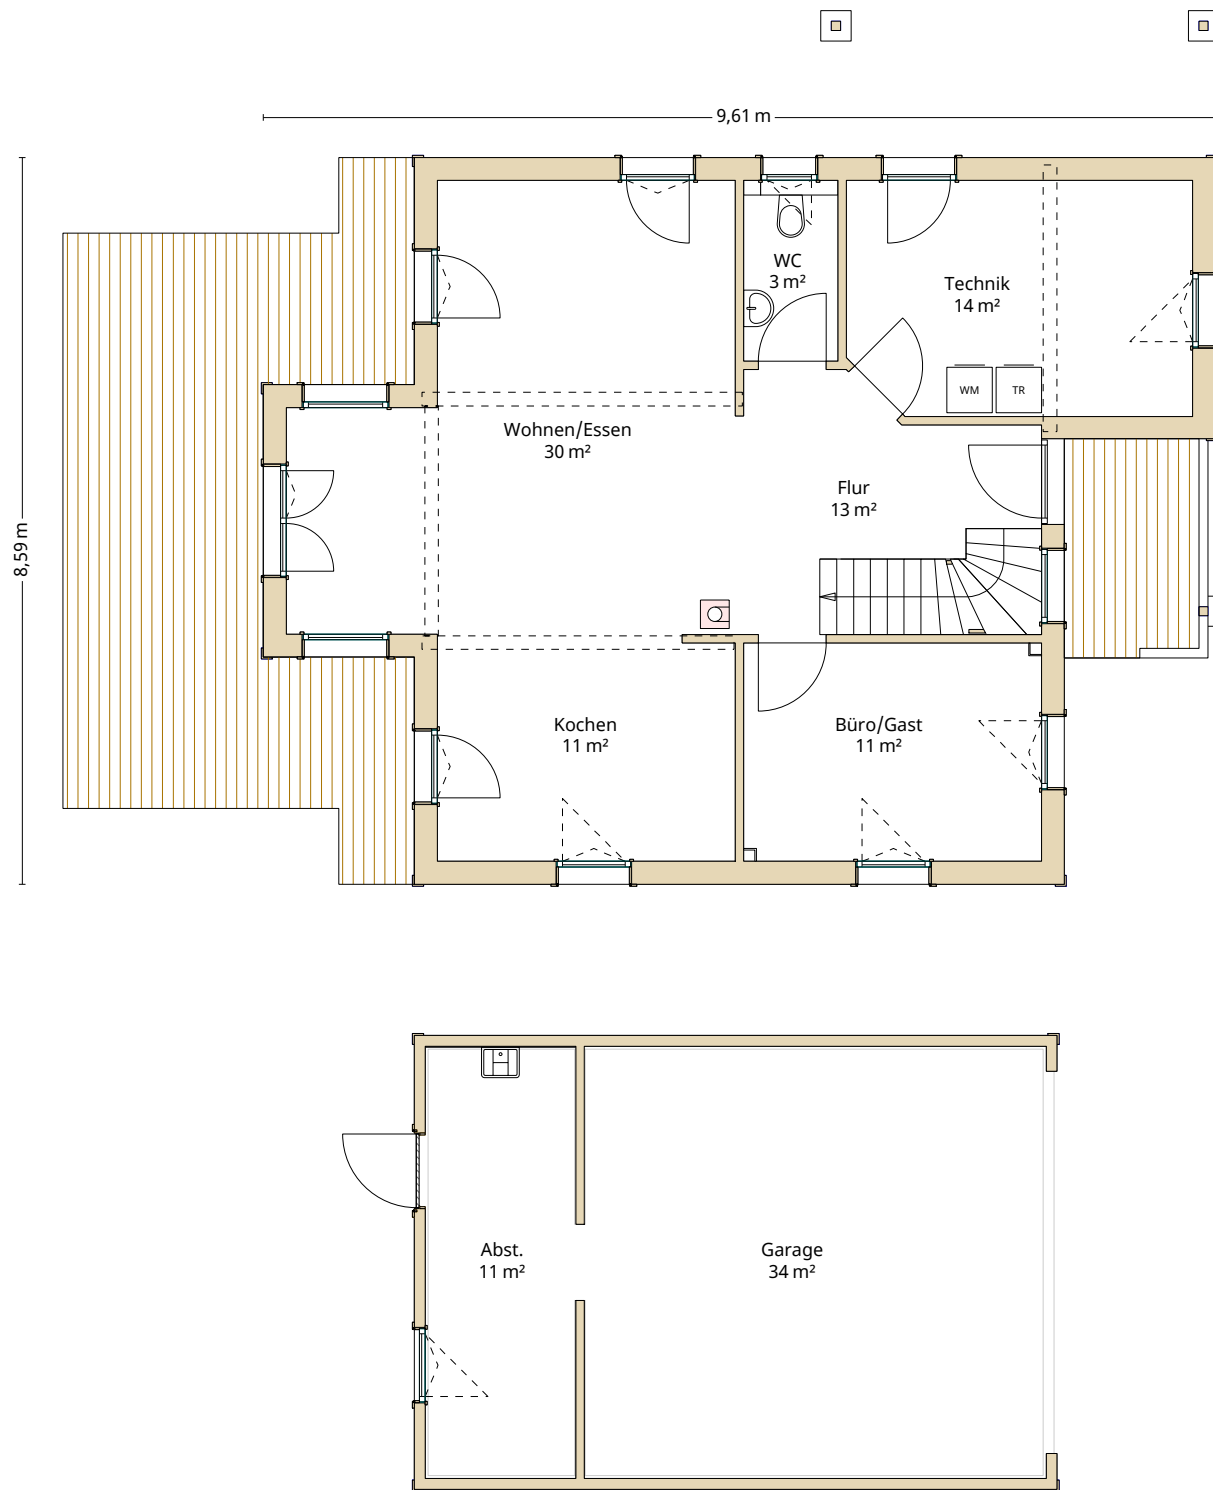

ERDGESCHOSS 82 m²

Maßstab 1:100 | Raumhöhe: 2,45 m

DACHGESCHOSS 66 m²

Maßstab 1:100 | Raumhöhe: 2,45 m

StöB
B148
Blockhaus

SICHTBARER BEREICH
WENN ZUGEKLAPPT

FALZLINIE

INNENSEITEN