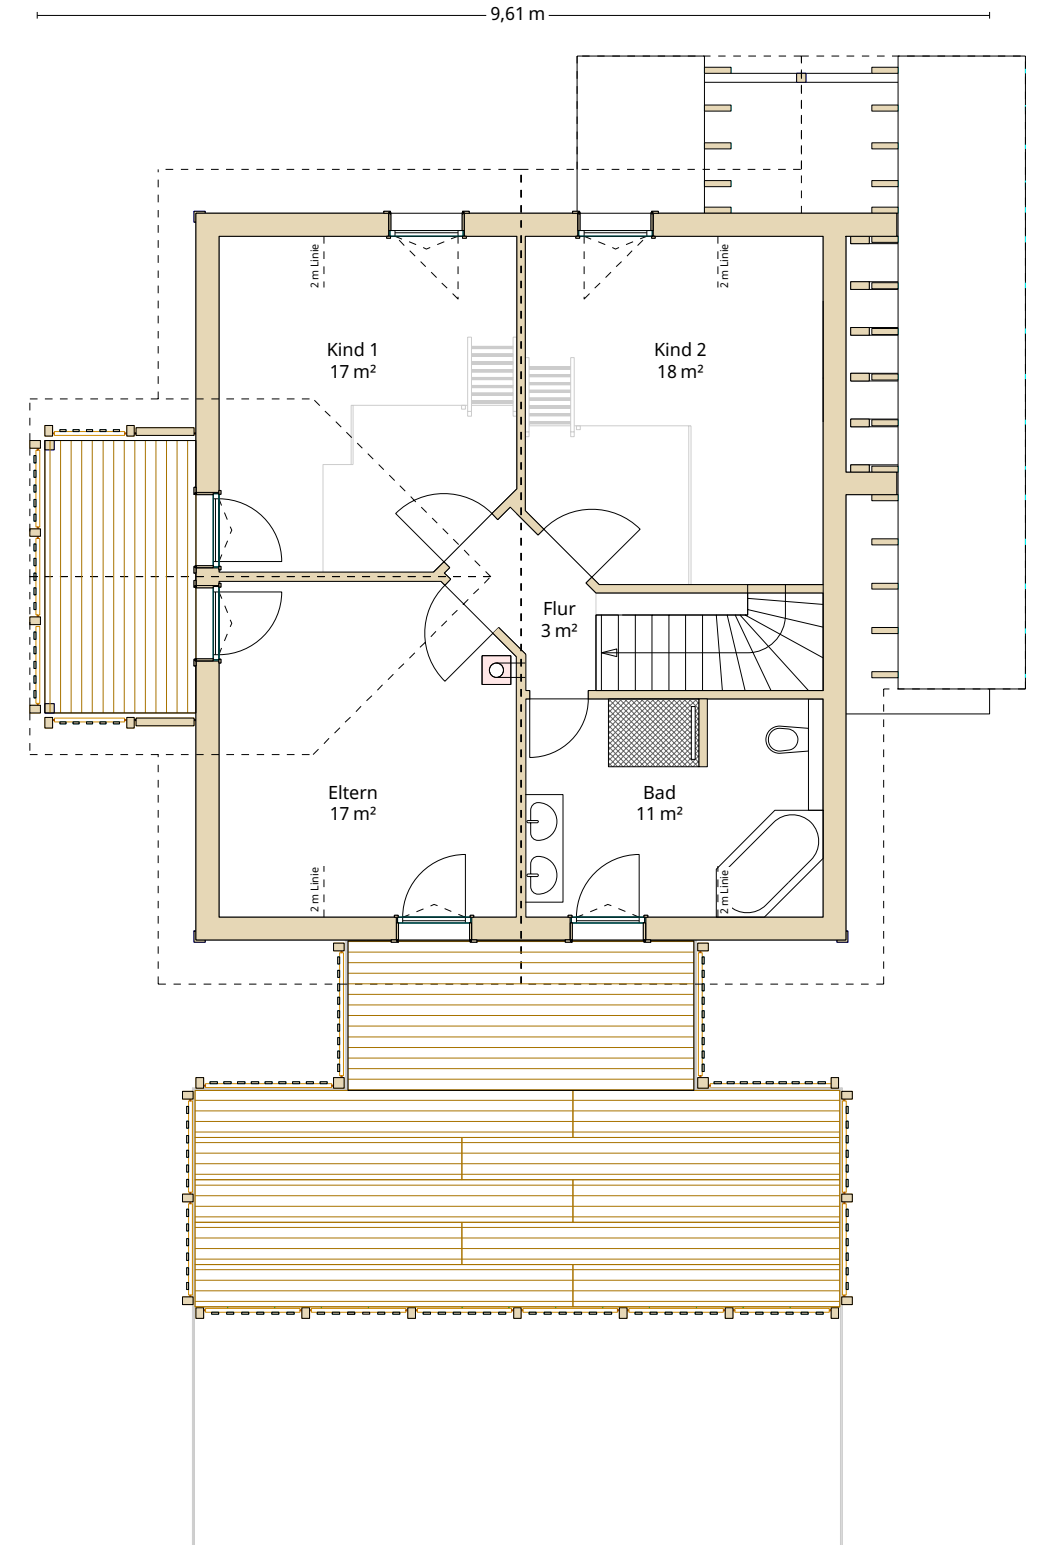

ERDGESCHOSS 82 m²

Maßstab 1:100 | Raumhöhe: 2,45 m

DACHGESCHOSS 66 m²

Maßstab 1:100 | Raumhöhe: 2,45 m

StöB
B148
Blockhaus

SICHTBARER BEREICH
WENN ZUGEKLAPPT

FALZLINIE

INNENSEITEN