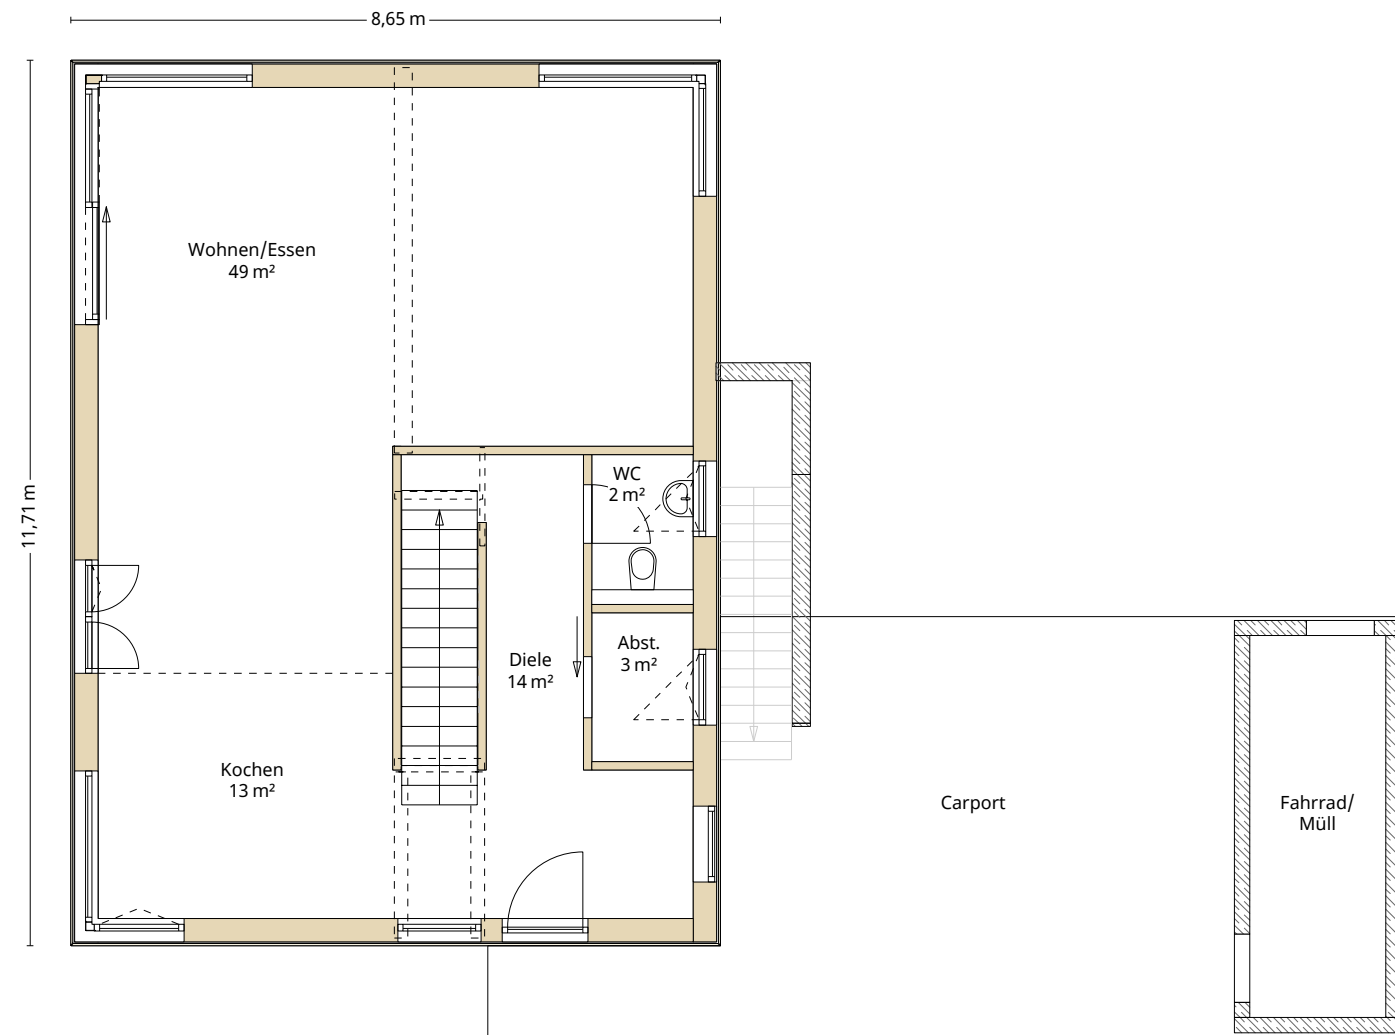

# ERDGESCHOSS 81 m<sup>2</sup>

Maßstab 1:100 | Raumhöhe: 2,68 m

# DACHGESCHOSS 78 m<sup>2</sup>

Maßstab 1:100 | Raumhöhe: 2,68 m