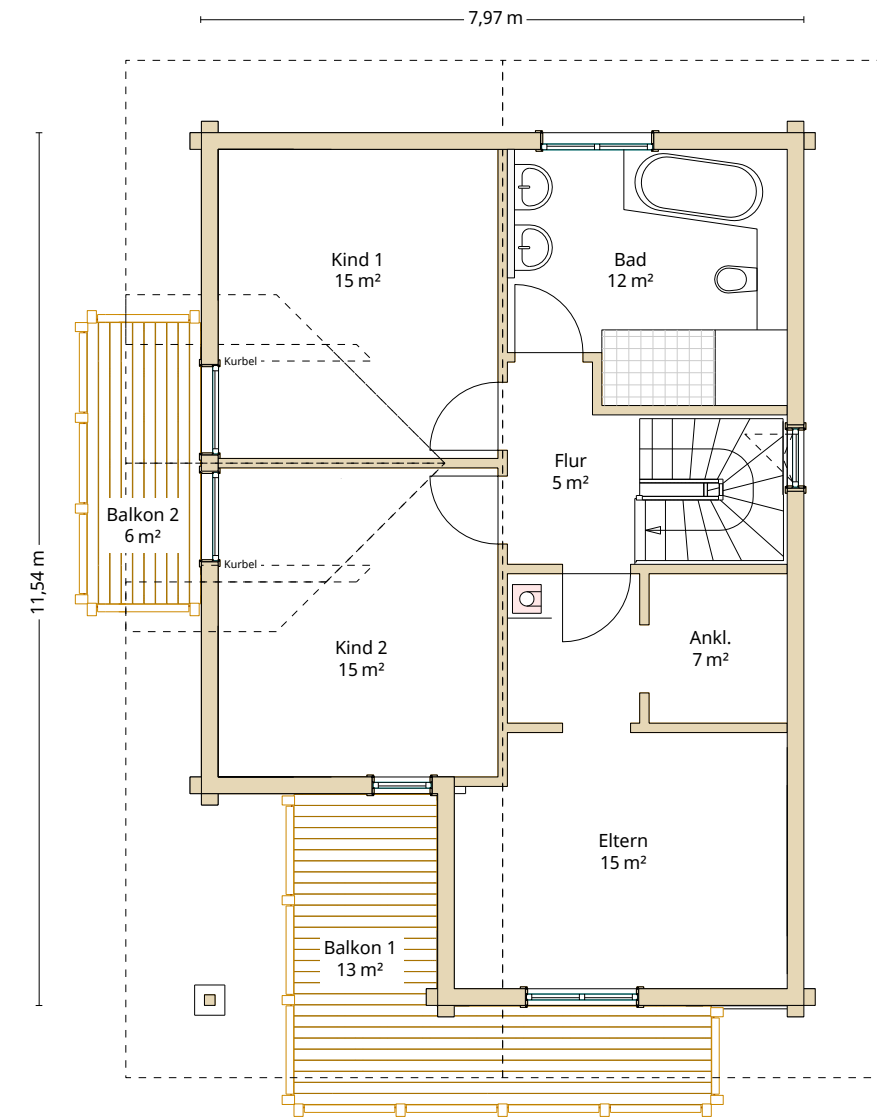

ERDGESCHOSS 69 m²

Maßstab 1:100 | Raumhöhe: 2,45 m

DACHGESCHOSS 69 m²

Maßstab 1:100 | Raumhöhe: 2,45 m

SICHTBARER BEREICH
WENN ZUGEKLAPPT

FALZLINIE

INNENSEITEN