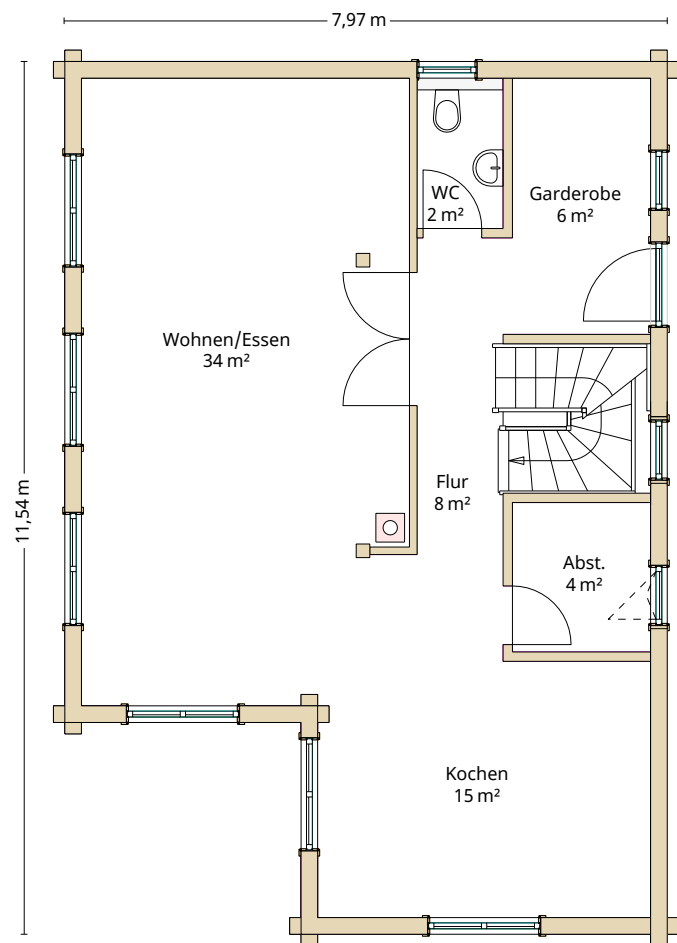

ERDGESCHOSS 69 m²

Maßstab 1:100 | Raumhöhe: 2,45 m

DACHGESCHOSS 69 m²

Maßstab 1:100 | Raumhöhe: 2,45 m

SICHTBARER BEREICH
WENN ZUGEKLAPPT

FALZLINIE

INNENSEITEN