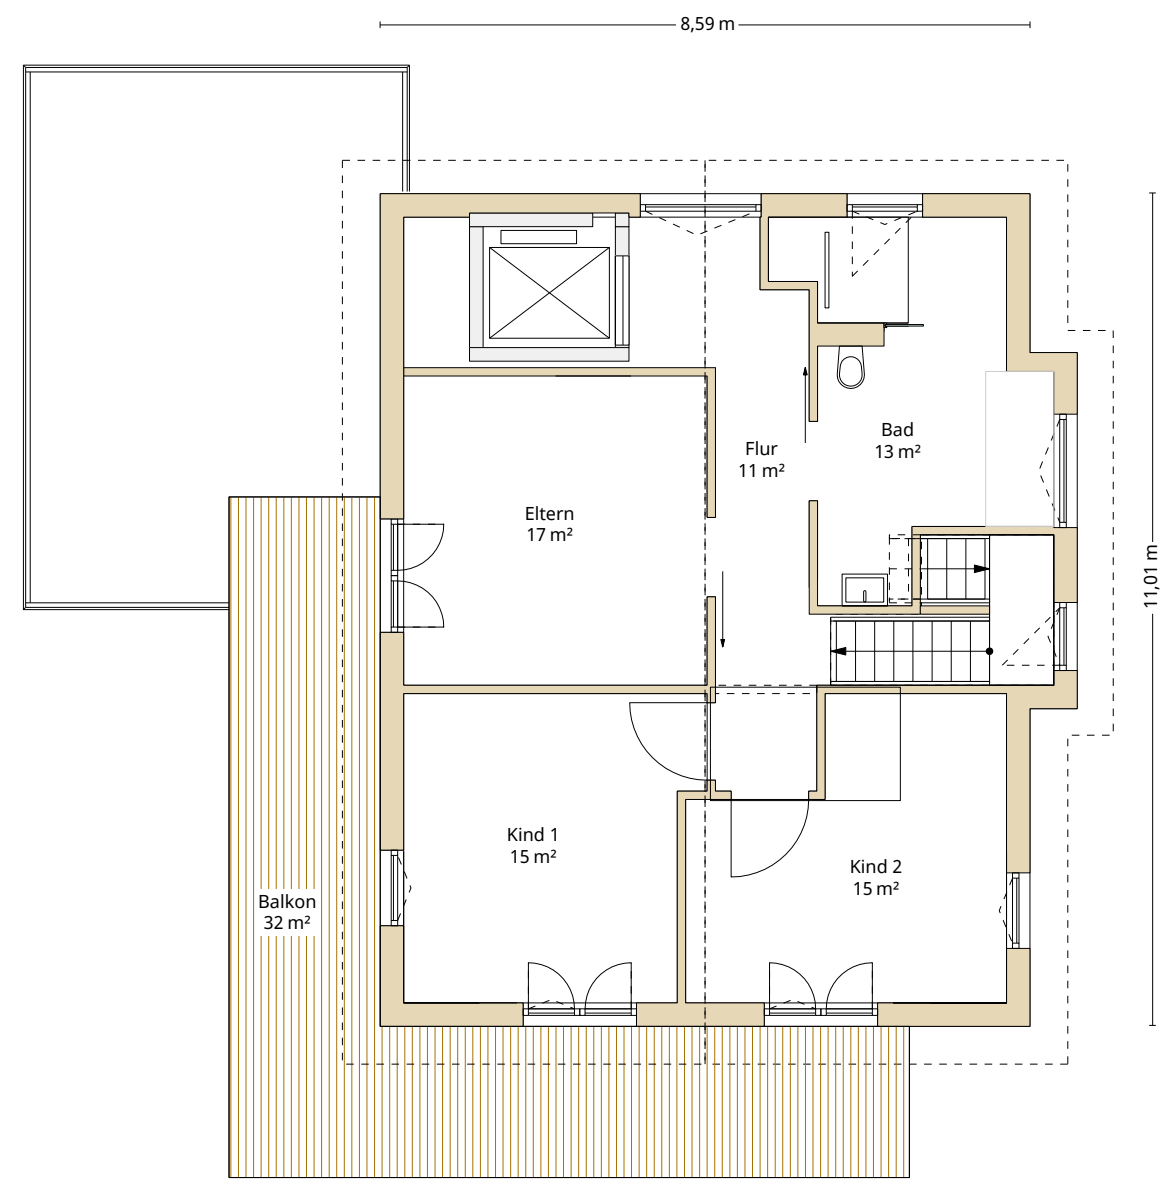

ERDGESCHOSS 75 m²

Maßstab 1:100 | Raumhöhe: 2,53 m

DACHGESCHOSS 71 m²

Maßstab 1:100 | Raumhöhe: 2,53 m

SICHTBARER BEREICH
WENN ZUGEKLAPPT

FALZLINIE

INNENSEITEN