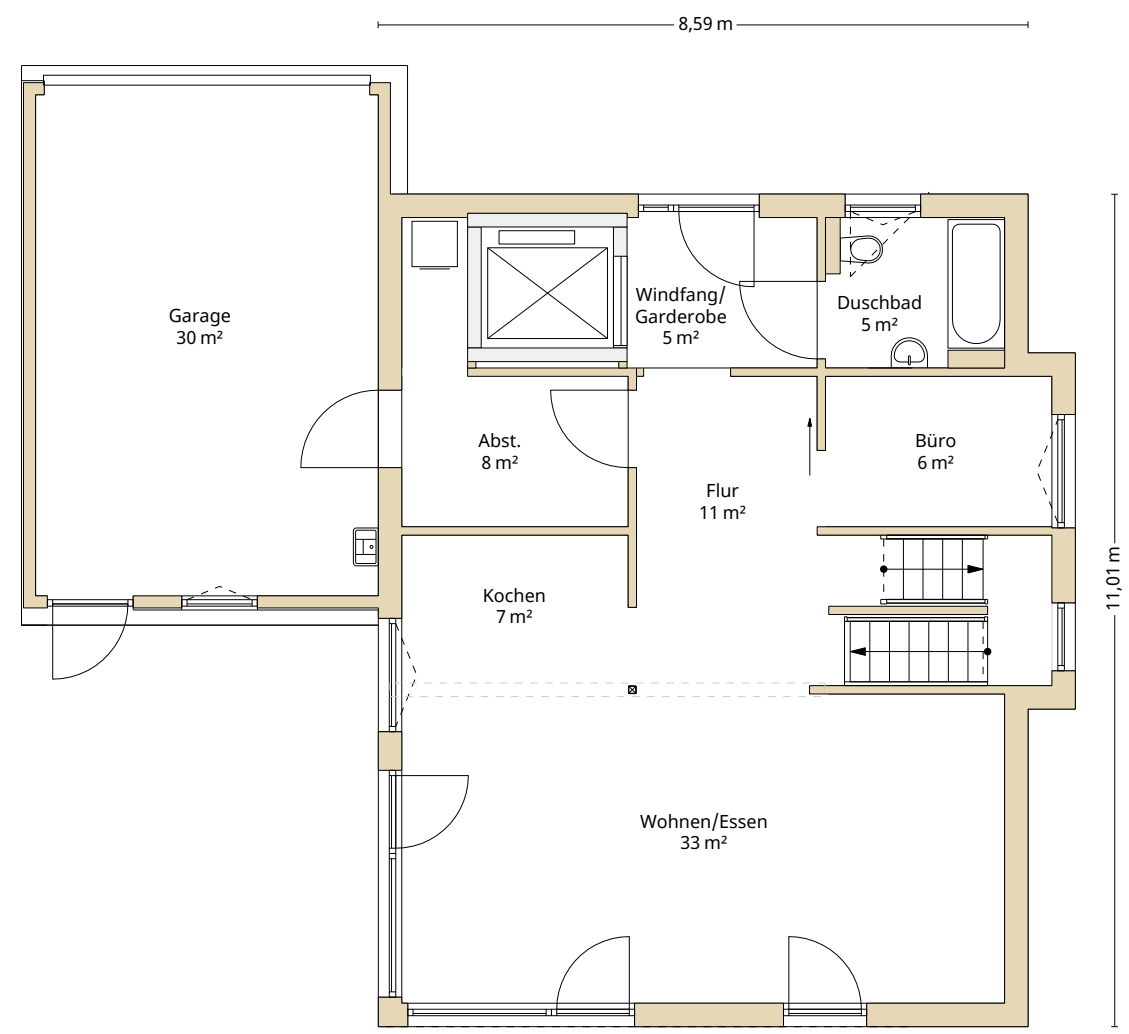

ERDGESCHOSS 75 m²

Maßstab 1:100 | Raumhöhe: 2,53 m

DACHGESCHOSS 71 m²

Maßstab 1:100 | Raumhöhe: 2,53 m

SICHTBARER BEREICH
WENN ZUGEKLAPPT

FALZLINIE

INNENSEITEN